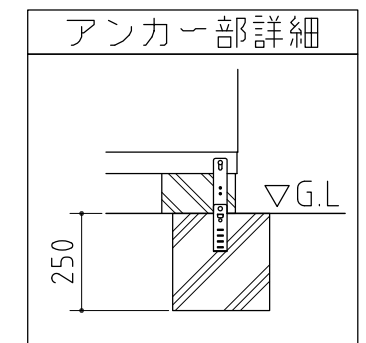

※ 付属の棚板は2枚になります。

仕様図

<縮尺> S=1/30

機種名

BJX-099D

○有効開口寸法: 780 × 1435 (mm) ○床面積: 0.81㎡ (0.25坪)

品番	部品名	材料(材質)	単位	mm
1	ベース	F12	1.2+1.0	
2	ベース下枠	F12	1.2+1.0	
3	側板	F12	0.6	
4	壁パネル	F12	0.5	
5	屋根	F12	0.6	
6	扉	F12	0.6	
7	床パネル	F12	1.0	
8	棚板(2枚)	E8	0.6	
F12→溶融亜鉛めっき鋼板 (JIS G 3302)				
E8→電気亜鉛めっき鋼板 (JIS G 3313)				
※ベース調整範囲: 32mm				