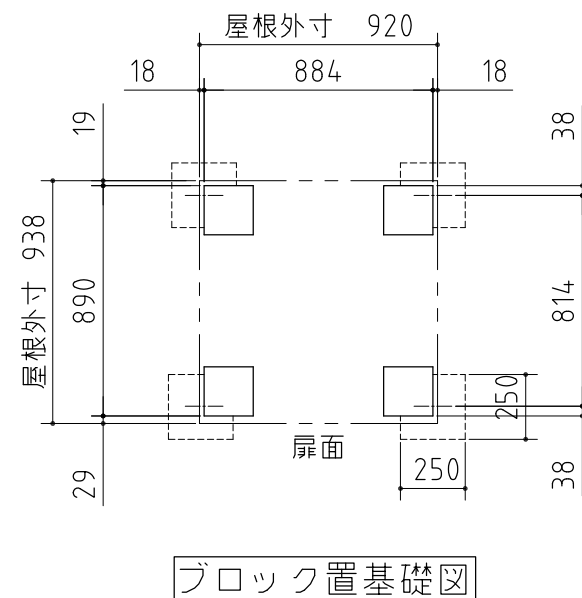

※ 付属の棚板は2枚になります。

仕様図

<縮尺> S=1/30

機種名

BJX-099D

○有効開口寸法: 780 × 1435 (mm) ○床面積: 0.81㎡ (0.25坪)

品番	部品名	材料(材質)	単位	mm
1	ベース	F12	1.2+1.0	
2	ベース下枠	F12	1.2+1.0	
3	側板	F12	0.6	
4	壁パネル	F12	0.5	
5	屋根	F12	0.6	
6	扉	F12	0.6	
7	床パネル	F12	1.0	
8	棚板(2枚)	E8	0.6	
F12→溶融亜鉛めっき鋼板 (JIS G 3302)				
E8→電気亜鉛めっき鋼板 (JIS G 3313)				
※ベース調整範囲: 32mm				