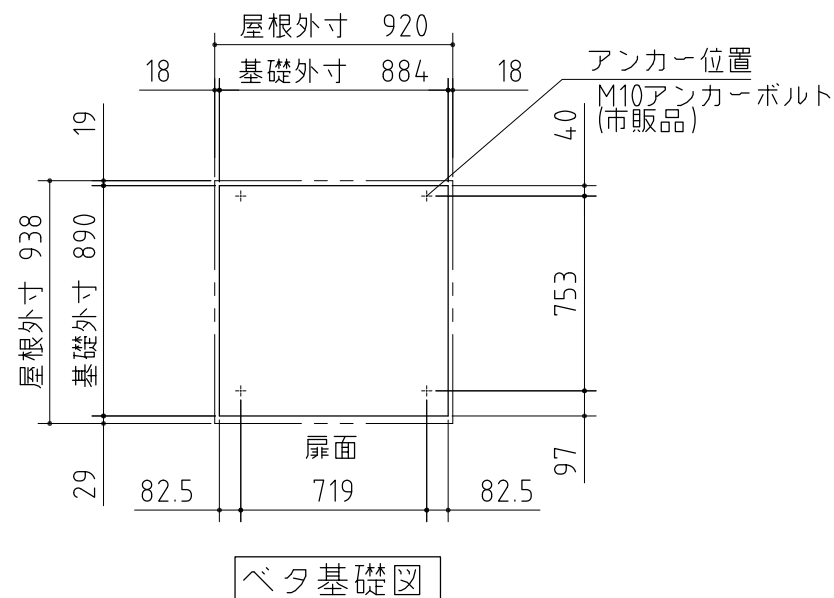

※ 付属の棚板は2枚になります。

仕様図

<縮尺> S=1/30

機種名

BJX-099D

○有効開口寸法: 780 × 1435 (mm) ○床面積: 0.81㎡ (0.25坪)

品番	部品名	材料(材質)	単位	mm
1	ベース	F12	1.2+1.0	
2	ベース下枠	F12	1.2+1.0	
3	側板	F12	0.6	
4	壁パネル	F12	0.5	
5	屋根	F12	0.6	
6	扉	F12	0.6	
7	床パネル	F12	1.0	
8	棚板(2枚)	E8	0.6	
F12→溶融亜鉛めっき鋼板 (JIS G 3302)				
E8→電気亜鉛めっき鋼板 (JIS G 3313)				
※ベース調整範囲: 32mm				